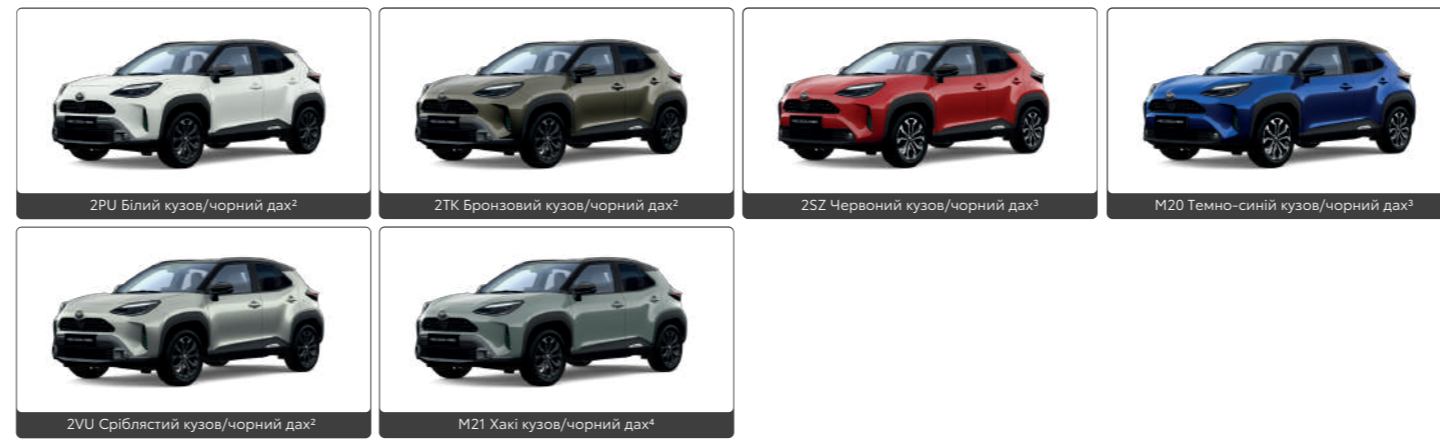

Двокольорове забарвлення

2SZ Червоний кузов/чорний дах³

M20 Темно-синій кузов/чорний дах³

Примітки: